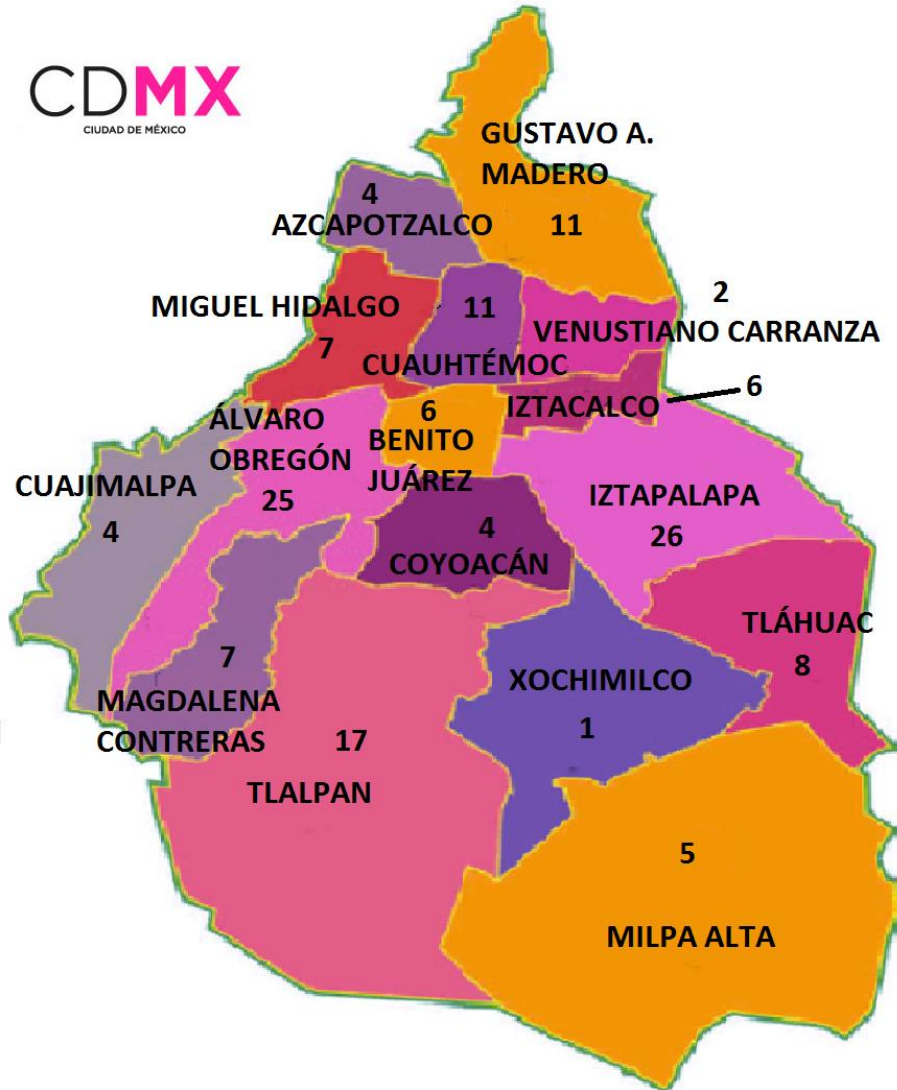

128	BRISAS DE PARRES	TLALPAN SUR	CALLE HIDALGO S/N	PUEBLO PARRES EL GUARDA	TLALPAN	MIERCOLES	10:00-13:00
129	HILOS DE PLATA	TLALPAN SUR	CALLE VICENTE GUERRERO S/N	PUEBLO SAN MIGUEL TOPILEJO	TLALPAN	MARTES	09:00-11:00
130	PARAISO	TLALPAN SUR	AVENIDA MORELOS S/N	PUEBLO SAN MIGUEL TOPILEJO	TLALPAN	JUEVES	10:00-12:00
131	FELICIDAD	TLALPAN SUR	CALLE MANZANOS S/N	VIVEROS DE COATECTLAN	TLALPAN	MIERCOLES	09:00-11:00
132	ALEGRIA DE VIVIR APRENDIENDO	TLALPAN SUR	NAHOAS 8	TLALCOLIGIA	TLALPAN	JUEVES	11:30-13:00
133	TERCERA EDAD DIVINO TESORO	TLALPAN SUR	HIDALGO 195	U.H. FUENTES BROTANTES	TLALPAN	MARTES	12:00-14:00
134	ARBOL DE VIDA	TLALPAN SUR	JESUS LECUONA S/N	MIGUEL HIDALGO	TLALPAN	MIERCOLES	11:00-13:00
135	HISTORIAS COMPARTIDAS	TLALPAN SUR	CAMPO XOCHITL S/N	MIGUEL HIDALGO	TLALPAN	MIERCOLES	11:00-13:00
136	ESPIRITU JOVEN	TLALPAN SUR	5 DE MAYO S/N	SAN PEDRO MARTIR	TLALPAN	VIERNES	10:00-13:00
137	SIPAKTLI (NUEVO AMANECER)	TLALPAN SUR	FUENTES BUENAS S/N	FUENTES DE TEPEPAN	TLALPAN	VIERNES	11:00-15:00
138	ESTRELLAS TRIUNFANTES	VENUSTIANO CARRANZA	AVENIDA CONGRESO DE LA UNION 312	EL PARQUE	VENUSTIANO CARRANZA	LUNES	DE LAS 10:00 A LAS 14:00 HRS
139	HILOS DE PLATA	VENUSTIANO CARRANZA	RETORNO 28 DE FRAY SERVANDO TERESA DE MIER S/N	U.H JARDIN BALBUENA	VENUSTIANO CARRANZA	MIERCOLES	DE LAS 10:00 A LAS 14:00 HRS
140	ARCOIRIS	XOCHIMILCO	AV. FRANCISCO I. MADERO S/N, ESQ. CALLE LAS ANIMAS	BARRIO LA LUPITA, PUEBLO DE SANTIAGO TULYEHUALCO	XOCHIMILCO	VIERNES DE CADA SEMANA	11:00 A 14:00
141	CORAZON DE ANCIANO	CUAJIMALPA DE MORELOS	AV MONTE DE LAS CRUCES NUM. 580	LAS MAROMAS	CUAJIMALPA DE MORELOS	MIERCOLES	10:00 A 14:00
142	LEONES PLATEADO	CUAJIMALPA DE MORELOS	AV JUAREZ S/N	CUAJIMALPA	CUAJIMALPA DE MORELOS	MARTES	10:00 A 14:00
143	SABIOS DE CORAZON	CUAJIMALPA DE MORELOS	FRANCISCO VILLA S/N	EL MOLINITO	CUAJIMALPA DE MORELOS	VIERNES	10:00 A 14:00
144	LA RUEDA DE LA VIDA	CUAJIMALPA DE MORELOS	CALLE MINA S/N	SAN MATEO TLALTENANGO	CUAJIMALPA DE MORELOS	LUNES	10:00 A 14:00

144

**CENTROS
INTEGRALES
PARA EL
DESARROLLO DE
LAS PERSONAS
MAYORES
CIDAM'S**